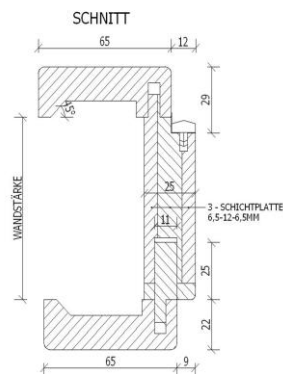

## WWW.CZECHDOOR.CZ

gültig ab 05.01.2026

Preise für ZARGE gültig für Maße nach DIN, ÖN.

Preise sind ohne MwSt. Beschläge sind nicht im Preis inbegriffen.

AUF GEHRUNG

STUMPF

Zarge auf Gehrung- Verkleidungen profiliert oder gerundet.

Zarge Stumpf - nur mit gerundeten Verkleidungen.

Wandstärke (cm)	Nordische Fichte astig <u>Leimholzplatte</u> Lack	Nordische Fichte astig, Nordische Kiefer astig <u>3-Schichte Platte</u> Lack	Fichte astfrei, Kiefer astfrei Lack	Weisslack masiv Lack	** Buche, **Lärche, **Erle Lack	Eiche astig, Eiche astfrei, **Ahorn Lack
8	208	240	264	260	274	308
10	218	246	274	268	284	318
12	224	252	282	276	294	328
14	230	258	292	284	304	336
16	238	266	306	292	316	350
18	242	272	314	300	326	360
20	248	276	324	306	336	368
22	252	280	334	314	344	378
24	260	290	344	320	358	390
26	266	296	354	330	368	402
28	272	302	366	338	378	412
30	278	310	376	348	390	422
Blockzarge	364	364	400	464	536	576