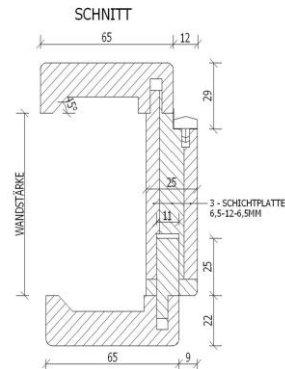

## WWW.CZECHDOOR.CZ

gültig ab 07.07.2023

Preise für ZARGE gültig für Maße nach DIN und ÖN.

Preise sind ohne MwSt. Beschläge sind nicht im Preis inbegriffen.

AUF GEHRUNG

STUMPF

Zarge auf Gehrung- Verkleidungen profiliert oder gerundet.

Zarge Stumpf - nur mit gerundeten Verkleidungen.

Wandstärke (cm)	Europäische Fichte astig <u>Leimholzplatte</u>	Nordische Fichte astig,  Nordische Kiefer astig  <u>3-Schichte</u>  Lack	Fichte astfrei,  Kiefer astfrei	Weisslack  masiv	** Buche,  **Lärche,  **Erle,  **Ahorn	Eiche astig,  Eiche astfrei
8	167	200	216	211	236	256
10	172	205	221	216	241	261
12	177	210	226	221	246	266
14	182	215	231	226	251	271
16	187	220	236	231	256	276
18	192	225	241	236	261	281
20	197	230	246	241	266	286
22	202	235	251	246	271	291
24	207	240	256	251	276	296
26	217	250	266	261	286	306
28	227	260	276	271	296	316
30	237	270	286	281	306	326
Blockzarge	296	296	320	409	485	487