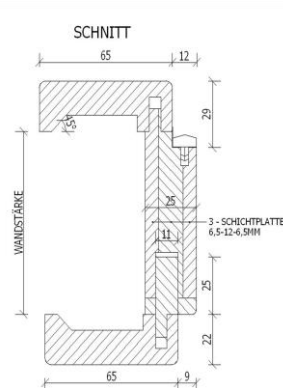

## WWW.CZECHDOOR.CZ

gültig ab 22.01.2024

Preise für ZARGE gültig für Maße nach DIN und ÖN.

Preise sind ohne MwSt. Beschläge sind nicht im Preis inbegriffen.

AUF GEHRUNG

STUMPF

Zarge auf Gehehrung- Verkleidungen profiliert oder gerundet.

Zarge Stumpf - nur mit gerundeten Verkleidungen.

Wandstärke (cm)	Europäische Fichte astig <u>Leimholzplatte</u>	Nordische Fichte astig,  Nordische Kiefer astig  <u>3-Schichte</u> Lack	Fichte astfrei,  Kiefer astfrei	Weisslack  masiv	** Buche,  ** Lärche,  ** Erle,  ** Ahorn	Eiche astig,  Eiche astfrei
8	170	200	220	215	235	265
10	175	205	225	220	240	270
12	180	210	230	225	245	275
14	185	215	235	230	250	280
16	190	220	240	235	255	285
18	195	225	245	240	260	290
20	200	230	250	245	265	295
22	210	240	260	255	275	305
24	220	250	270	265	285	315
26	230	260	280	275	295	325
28	240	270	290	285	305	335
30	250	280	300	295	315	345
Blockzarge	290	290	320	375	425	455